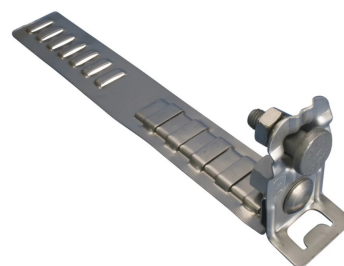

ELIT AS

Holder for lynavleder - EC000508

ELIT SPC70120S-6-11mm

1. PRODUKTBESKRIVELSE

Rustfri stålmansjett for å feste rund leder $\varnothing$ 6-11 mm til takrenne nedløp $\varnothing$ 70/120 mm.

Alternativt for takrenne nedløp $\varnothing$ 50/80 mm, eller 130/180.

Alternativt i kobber.

El.nummer: 1240419
Art.nummer: 401 700 00
GTIN nummer: 7070810000128
Dimensjon: 400x40x20mm
Materialet: Rustfritt stål
Overflatebehandling: Ingen
Øvrige opplysninger: Ingen

2. ANVISNINGER FOR DRIFT OG VEDLIKEHOLD

Rengjøring og rengjøringsmetoder for overflateprodukter

Tørkes ren før den monteres

Ettersyn/kontroll

Sjekk at feste er forsvarlig montert, klemmer er skrudd til og at det visuelt og teknisk er montert på en god måte.

Vedlikeholdsinstruks og -intervall

Kontrolleres med tidsintervall som resten av lynverninstallasjonen

ELIT AS

Ulvedalsvegen 2, 2030 Nannestad

TLF: 63 93 88 80

E-post: firmapost@elit.no

www.elit.no